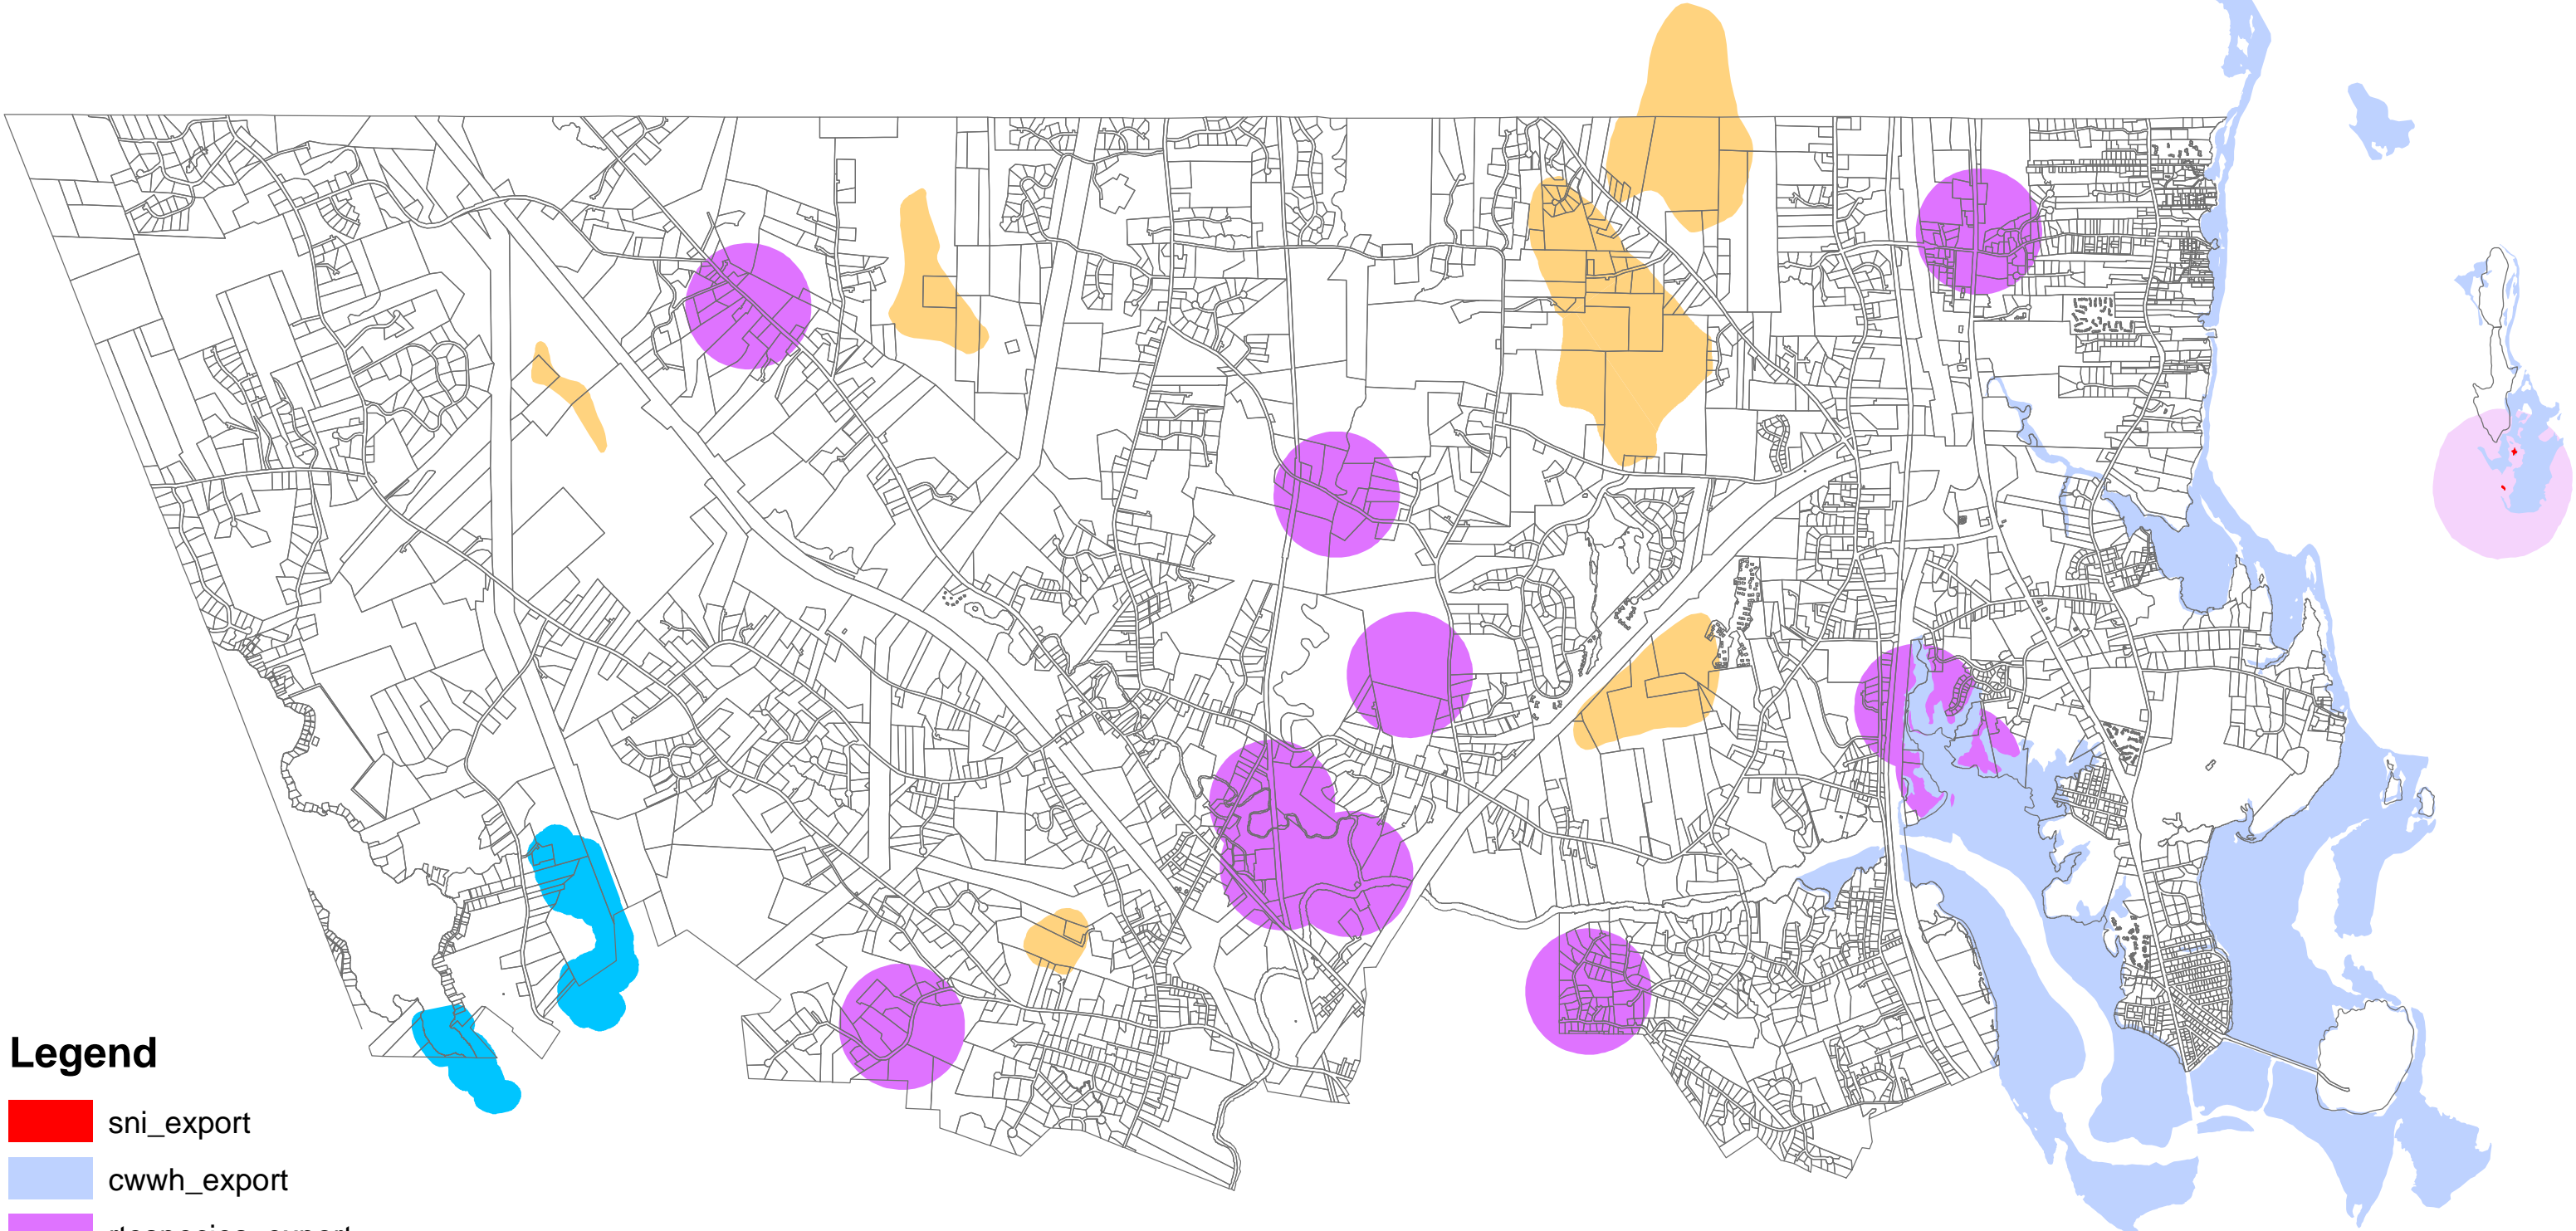

# Town of Falmouth Inland Fisheries & Wildlife Data

### Legend

- sni\_export
- cwwh\_export
- rtespecies\_export
- iwwh\_revised
- roseatetern\_export
- dwa\_export

2